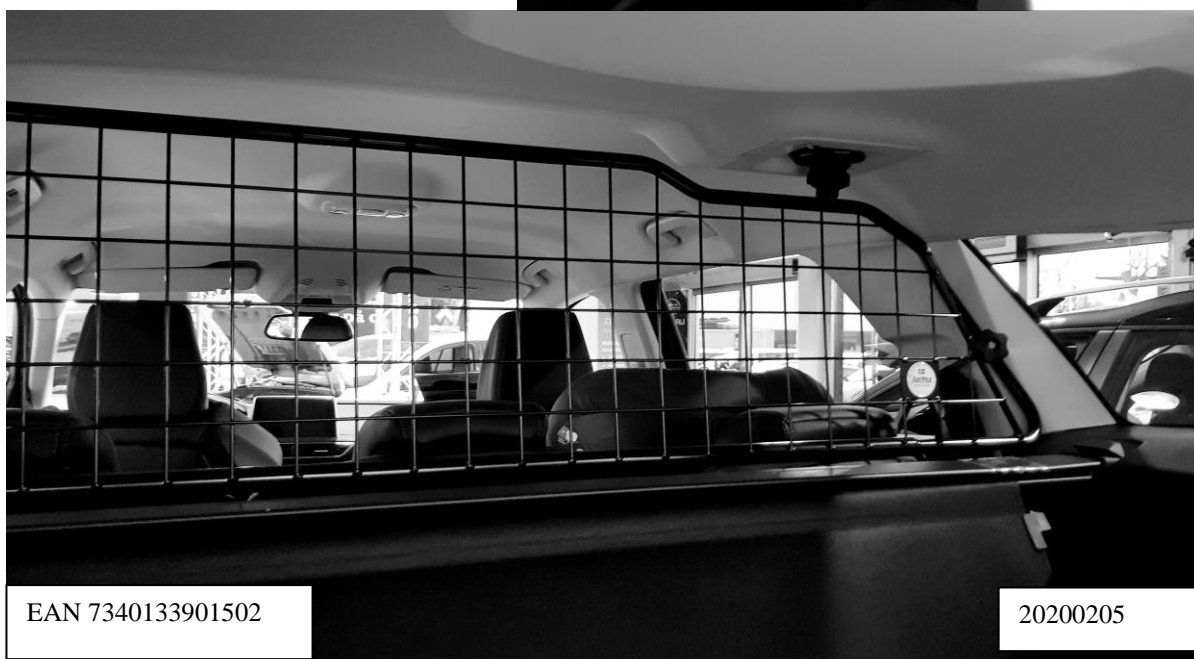

MONTERINGSDETALJER:

- Gängad krok nr.22 2
- Rattmutter M8 2

EAN 7340133901502

20200205